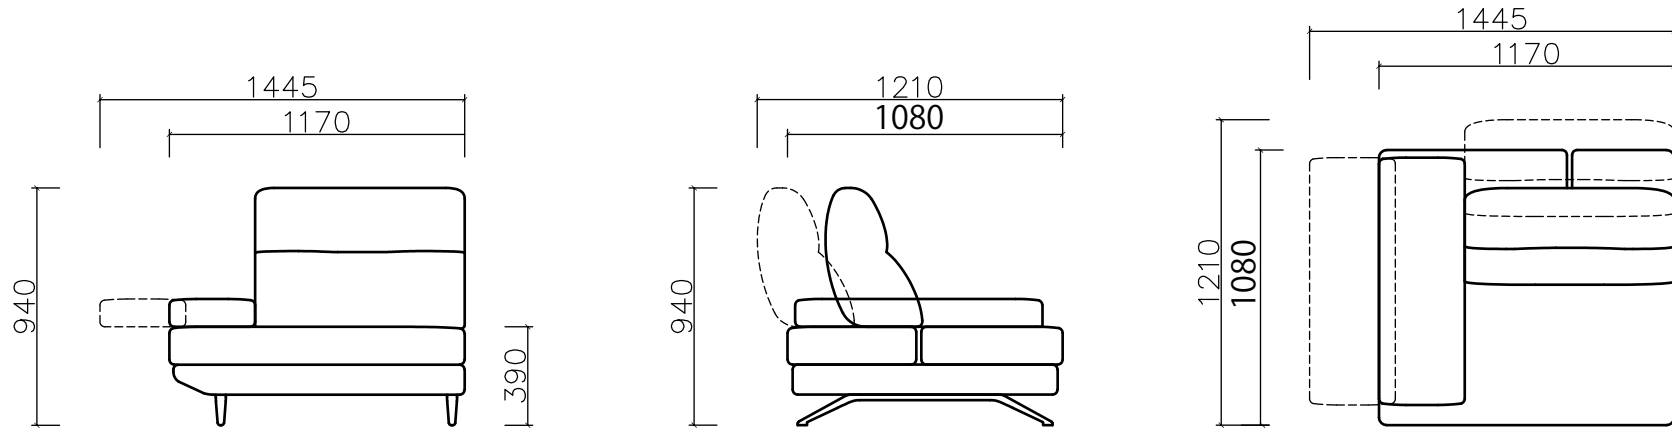

HELIOS (ヘリオス)

バイオーダー サイズ表

HELIOS(ヘリオス)

主材:本革/布、高密度ウレタン、ウェーピングバンド、Sパネ(オットマン無)、天然木、合板

	幅	奥行き	高さ	シート高	LEATHER/レザー					FABRIC/ファブリック					
					TERSO (テルソ)	SHRUNKEN (シュランケン)	OPLE (オプレ)	LUX CREAMY (ラックスクリーミー)	LECHE ITALY (レッチェイタリア)	FORWEAWE (フォーウィーブ)	LUWEAVE (ルウィーブ)	GENWEAVE (ゲンウィーブ)	DAYWEAVE (デイウィーブ)	PLAINWEAVE (プレーンウィーブ)	
A	2.5人掛け L/R 片肘	1900	1080 /1210	940	390										
B	1.5人掛け L/R 片肘	1170	1080 /1210	940	390	○	○	○	○	○	○	○	○	○	○
	4人掛け A+B	3070 /3620	1080 /1210	940	390										
	3人掛け B+B	2340 /2890	1080 /1210		390										

取り扱いサイズ、素材・カラーについては展示店舗へお問い合わせください。

HELIOS (ヘリオス)

B 1.5人掛け

B+B 3人掛け