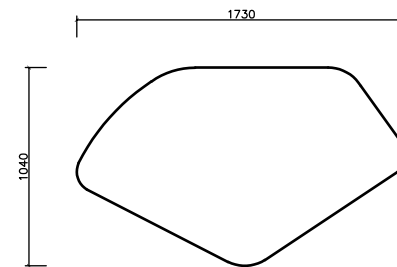

ALDRAAN (オルデラン)

バイオーダー サイズ表

ALDERAAN(オルデラン)

主材:本革/布、高密度ウレタン、ウェーピングバンド、S/パネ(オットマン無)、天然木、合板

	幅	奥行き	高さ	シート高	LEATHER/レザー					FABRIC/ファブリック				
					TERSO (テルソ)	SHRUNKEN (シュランケン)	OPLE (オブレ)	LUX CREAMY (ラックスクリーミー)	LECHE ITALY (レッチェイタリア)	FORWEAVE (フォーウィーブ)	LUWEAVE (ルウィーブ)	GENWEAVE (ゲンウィーブ)	DAYWEAVE (デイウィーブ)	PLAINWEAVE (プレーンウィーブ)
正方形	1000	1000	410	-	○	○	○	○	○	○	○	○	○	○
長方形	1600	1000	410	-										
五角形	1730	1040	410	-										
三角形	1030	870	410	-										
クッションL	790	360	500	-										
クッションM	700	440	450	-										

取り扱いサイズ、素材・カラーについては展示店舗へお問い合わせください。

ALDERAAN サイズ詳細

正方形

長方形

五角形

三角形