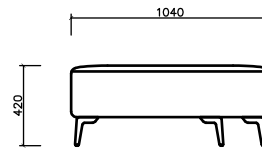

ALDRAAN (オルデラン)

バイオーダー サイズ表

ALDERAAN(オルデラン)

主材:本革/布、高密度ウレタン、ウェーピングバンド、S/パネ(オットマン無)、天然木、合板

	幅	奥行き	高さ	シート高	LEATHER/レザー					FABRIC/ファブリック				
					TERSO (テルソ)	SHRUNKEN (シュランケン)	OPLE (オブレ)	LUX CREAMY (ラックスクリーミー)	LECHE ITALY (レッチェイタリア)	FORWEAVE (フォーウィーブ)	LUWEAVE (ルウィーブ)	GENWEAVE (ゲンウィーブ)	DAYWEAVE (デイウィーブ)	PLAINWEAVE (プレーンウィーブ)
正方形	1000	1000	410	-	○	○	○	○	○	○	○	○	○	○
長方形	1600	1000	410	-										
五角形	1730	1040	410	-										
三角形	1030	870	410	-										
クッションL	790	360	500	-										
クッションM	700	440	450	-										

取り扱いサイズ、素材・カラーについては展示店舗へお問い合わせください。

ALDERAAN サイズ詳細

正方形

長方形

五角形

三角形