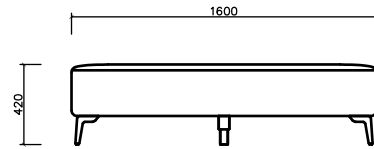

ALDRAAN (オルデラン)

バイオーダー サイズ表

ALDERAAN(オルデラン)

主材:本革/布、高密度ウレタン、ウェーピングバンド、S/パネ(オットマン無)、天然木、合板

	幅	奥行き	高さ	シート高	LEATHER/レザー					FABRIC/ファブリック				
					TERSO (テルソ)	SHRUNKEN (シュランケン)	OPLE (オブレ)	LUX CREAMY (ラックスクリーミー)	LECHE ITALY (レッチェイタリア)	FORWEAVE (フォーウィーブ)	LUWEAVE (ルウィーブ)	GENWEAVE (ゲンウィーブ)	DAYWEAVE (デイウィーブ)	PLAINWEAVE (プレーンウィーブ)
正方形	1000	1000	410	-	○	○	○	○	○	○	○	○	○	○
長方形	1600	1000	410	-										
五角形	1730	1040	410	-										
三角形	1030	870	410	-										
クッションL	790	360	500	-										
クッションM	700	440	450	-										

取り扱いサイズ、素材・カラーについては展示店舗へお問い合わせください。

ALDERAAN サイズ詳細

正方形

長方形

五角形

三角形