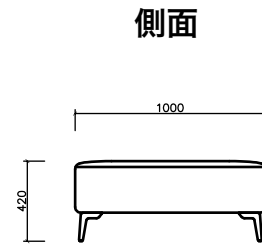

ALDRAAN (オルデラン)

バイオーダー サイズ表

ALDERAAN(オルデラン)

主材:本革/布、高密度ウレタン、ウェーピングバンド、S/パネ(オットマン無)、天然木、合板

	幅	奥行き	高さ	シート高	LEATHER/レザー					FABRIC/ファブリック				
					TERSO (テルソ)	SHRUNKEN (シュランケン)	OPLE (オブレ)	LUX CREAMY (ラックスクリーミー)	LECHE ITALY (レッチェイタリア)	FORWEAVE (フォーウィーブ)	LUWEAVE (ルウィーブ)	GENWEAVE (ゲンウィーブ)	DAYWEAVE (デイウィーブ)	PLAINWEAVE (プレーンウィーブ)
正方形	1000	1000	410	-	○	○	○	○	○	○	○	○	○	○
長方形	1600	1000	410	-										
五角形	1730	1040	410	-										
三角形	1030	870	410	-										
クッションL	790	360	500	-										
クッションM	700	440	450	-										

取り扱いサイズ、素材・カラーについては展示店舗へお問い合わせください。

ALDERAAN サイズ詳細

正方形

長方形

五角形

三角形