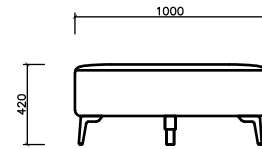

ALDRAAN (オルデラン)

バイオーダー サイズ表

ALDERAAN(オルデラン)

主材:本革/布、高密度ウレタン、ウェーピングバンド、S/パネ(オットマン無)、天然木、合板

	幅	奥行き	高さ	シート高	LEATHER/レザー					FABRIC/ファブリック				
					TERSO (テルソ)	SHRUNKEN (シュランケン)	OPLE (オブレ)	LUX CREAMY (ラックスクリーミー)	LECHE ITALY (レッチェイタリア)	FORWEAVE (フォーウィーブ)	LUWEAVE (ルウィーブ)	GENWEAVE (ゲンウィーブ)	DAYWEAVE (デイウィーブ)	PLAINWEAVE (プレーンウィーブ)
正方形	1000	1000	410	-	○	○	○	○	○	○	○	○	○	○
長方形	1600	1000	410	-										
五角形	1730	1040	410	-										
三角形	1030	870	410	-										
クッションL	790	360	500	-										
クッションM	700	440	450	-										

取り扱いサイズ、素材・カラーについては展示店舗へお問い合わせください。

ALDERAAN サイズ詳細

正方形

長方形

五角形

三角形