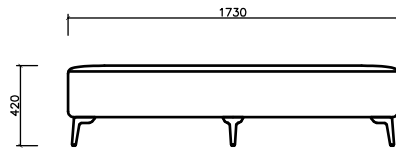

ALDRAAN (オルデラン)

バイオーダー サイズ表

ALDERAAN(オルデラン)

主材:本革/布、高密度ウレタン、ウェーピングバンド、S/パネ(オットマン無)、天然木、合板

	幅	奥行き	高さ	シート高	LEATHER/レザー					FABRIC/ファブリック				
					TERSO (テルソ)	SHRUNKEN (シュランケン)	OPLE (オブレ)	LUX CREAMY (ラックスクリーミー)	LECHE ITALY (レッチェイタリア)	FORWEAVE (フォーウィーブ)	LUWEAVE (ルウィーブ)	GENWEAVE (ゲンウィーブ)	DAYWEAVE (デイウィーブ)	PLAINWEAVE (プレーンウィーブ)
正方形	1000	1000	410	-	○	○	○	○	○	○	○	○	○	○
長方形	1600	1000	410	-										
五角形	1730	1040	410	-										
三角形	1030	870	410	-										
クッションL	790	360	500	-										
クッションM	700	440	450	-										

取り扱いサイズ、素材・カラーについては展示店舗へお問い合わせください。

ALDERAAN サイズ詳細

正方形

長方形

五角形

三角形