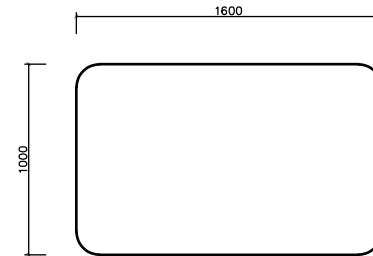

ALDRAAN (オルデラン)

バイオーダー サイズ表

ALDERAAN(オルデラン)

主材:本革/布、高密度ウレタン、ウェーピングバンド、S/パネ(オットマン無)、天然木、合板

	幅	奥行き	高さ	シート高	LEATHER/レザー					FABRIC/ファブリック				
					TERSO (テルソ)	SHRUNKEN (シュランケン)	OPLE (オブレ)	LUX CREAMY (ラックスクリーミー)	LECHE ITALY (レッチェイタリア)	FORWEAVE (フォーウィーブ)	LUWEAVE (ルウィーブ)	GENWEAVE (ゲンウィーブ)	DAYWEAVE (デイウィーブ)	PLAINWEAVE (プレーンウィーブ)
正方形	1000	1000	410	-	○	○	○	○	○	○	○	○	○	○
長方形	1600	1000	410	-										
五角形	1730	1040	410	-										
三角形	1030	870	410	-										
クッションL	790	360	500	-										
クッションM	700	440	450	-										

取り扱いサイズ、素材・カラーについては展示店舗へお問い合わせください。

ALDERAAN サイズ詳細

正方形

長方形

五角形

三角形