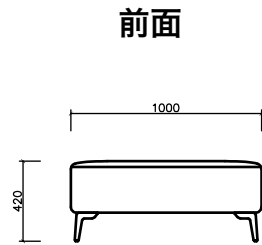

ALDRAAN (オルデラン)

バイオーダー サイズ表

ALDERAAN(オルデラン)

主材:本革/布、高密度ウレタン、ウェーピングバンド、S/パネ(オットマン無)、天然木、合板

	幅	奥行き	高さ	シート高	LEATHER/レザー					FABRIC/ファブリック				
					TERSO (テルソ)	SHRUNKEN (シュランケン)	OPLE (オブレ)	LUX CREAMY (ラックスクリーミー)	LECHE ITALY (レッチェイタリア)	FORWEAVE (フォーウィーブ)	LUWEAVE (ルウィーブ)	GENWEAVE (ゲンウィーブ)	DAYWEAVE (デイウィーブ)	PLAINWEAVE (プレーンウィーブ)
正方形	1000	1000	410	-	○	○	○	○	○	○	○	○	○	○
長方形	1600	1000	410	-										
五角形	1730	1040	410	-										
三角形	1030	870	410	-										
クッションL	790	360	500	-										
クッションM	700	440	450	-										

取り扱いサイズ、素材・カラーについては展示店舗へお問い合わせください。

ALDERAAN サイズ詳細

正方形

長方形

五角形

三角形