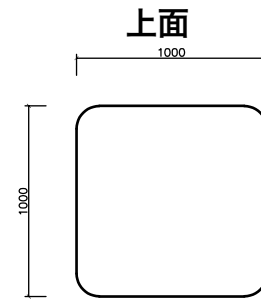

ALDRAAN (オルデラン)

バイオーダー サイズ表

ALDERAAN(オルデラン)

主材:本革/布、高密度ウレタン、ウェーピングバンド、S/パネ(オットマン無)、天然木、合板

	幅	奥行き	高さ	シート高	LEATHER/レザー					FABRIC/ファブリック				
					TERSO (テルソ)	SHRUNKEN (シュランケン)	OPLE (オブレ)	LUX CREAMY (ラックスクリーミー)	LECHE ITALY (レッチェイタリア)	FORWEAVE (フォーウィーブ)	LUWEAVE (ルウィーブ)	GENWEAVE (ゲンウィーブ)	DAYWEAVE (デイウィーブ)	PLAINWEAVE (プレーンウィーブ)
正方形	1000	1000	410	-	○	○	○	○	○	○	○	○	○	○
長方形	1600	1000	410	-										
五角形	1730	1040	410	-										
三角形	1030	870	410	-										
クッションL	790	360	500	-										
クッションM	700	440	450	-										

取り扱いサイズ、素材・カラーについては展示店舗へお問い合わせください。

ALDERAAN サイズ詳細

正方形

長方形

五角形

三角形