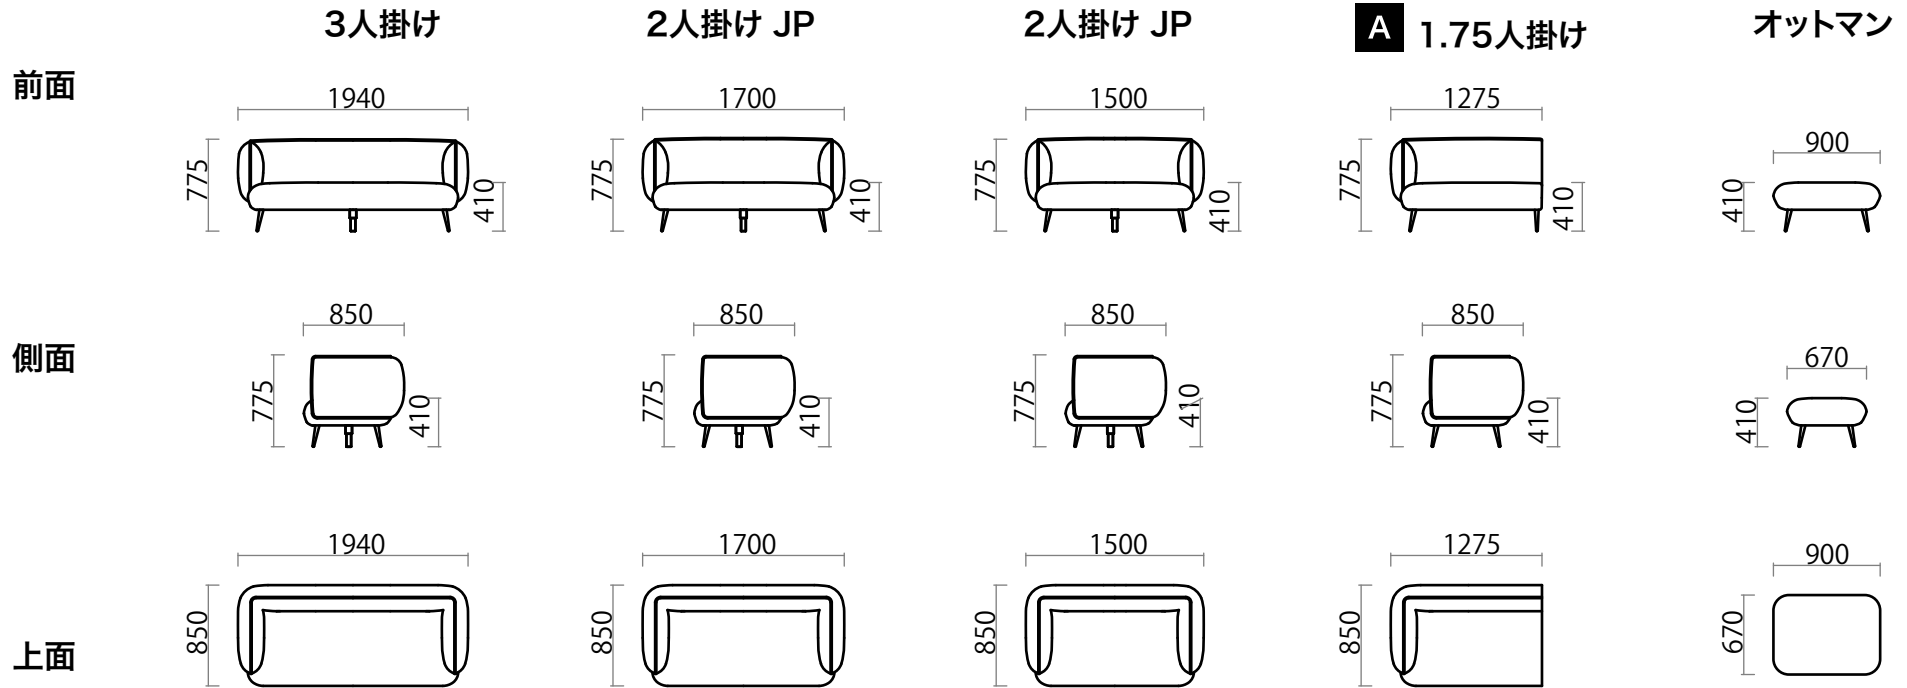

バイオーダー サイズ・価格表

VIO (ビオ)

[主材]布、高密度ウレタン、ウェービングバンド、Sパネ（オットマン無）、天然木、合板

	幅	奥行き	高さ	シート高	LEATHER/レザー				FABRIC/ファブリック		
					SHRUNKEN (シュランケン)	OPLE (オプレ)	LUX ITALY (ラックスイタリア)	LECHE ITALY (レッチェイタリア)	GENWEAVE (ゲンウィーブ)	DAYWEAVE (デイウィーブ)	PLAINWEAVE (プレーンウィーブ)
A 1.75人掛け L/R 片肘	1275	850	775	410	-	-	-	-	¥270,600 (246,000)	¥231,000 (210,000)	¥262,900 (239,000)

	幅	奥行き	高さ	シート高	LEATHER/レザー				FABRIC/ファブリック		
					SHRUNKEN (シュランケン)	OPLE (オプレ)	LUX ITALY (ラックスイタリア)	LECHE ITALY (レッチェイタリア)	GENWEAVE (ゲンウィーブ)	DAYWEAVE (デイウィーブ)	PLAINWEAVE (プレーンウィーブ)
3.5人掛け A+A	2550	850	775	410	-	-	-	-	¥541,200 (492,000)	¥462,000 (420,000)	¥525,800 (478,000)
3人掛け 分割ナシ	1940	850	775	410	-	-	-	-	¥440,000 (400,000)	¥407,000 (370,000)	¥429,000 (390,000)
2人掛け JP 分割ナシ	1700	850	775	410	-	-	-	-	¥429,000 (390,000)	¥396,000 (360,000)	¥418,000 (380,000)
2人掛け JP 分割ナシ	1500	850	775	410	-	-	-	-	¥423,500 (385,000)	¥390,500 (355,000)	¥412,500 (375,000)
オットマン	900	670	410	-	-	-	-	-	¥57,200 (52,000)	¥55,000 (50,000)	¥56,100 (51,000)
追加クッション	-	-	-	-	¥18,700 (17,000)	¥18,700 (17,000)	¥18,700 (17,000)	¥18,700 (17,000)	¥15,400 (14,000)	¥14,300 (13,000)	¥15,400 (14,000)

VIO サイズ詳細

3.5人掛け

JAKOMO ファブリック カラーチャート

【Fabric : ファブリック】

GENWEAVE (ゲンウィーブ)	Flativity フラットアイボリー	Oatmealbeige オートミールベージュ	Lightgray ライトグレー	Adelegray アデルグレー	Mnchacoal ムンナイトチャコール	Oceanmint オーシャンミント	Dolphinblue ドルフィンブルー	Indigoblue インディゴブルー	Auroraplum オーロラプラム	Loastingbrown ローストブラウン	Forestgreen フォレストグリーン
											
DAYWEAVE (デイウィーブ)	Sandivory サンドアイボリー	Somedaygray サムデーグレー	Grainchacoal グレインチャコール	Pistachiomint ピスタチオミント	Dorothyblue ドロシーブルー	Mutepink ミュートピンク	Gingeryellow ジンジャーイエロー	Olivegreen オリーブグリーン	Doubleskhaki ダブルショットカーキ		
											
PLAINWEAVE (プレーンウィーブ)	Plaincream プレーンクリーム	Plaingray プレーングレー	Plainchacoal プレーンチャコール	Plainblue プレーンブルー	Plaindenim プレーンデニム	Plainorange プレーンオレンジ	Plainyellow プレーンイエロー	Plaingreen プレーングリーン			
											